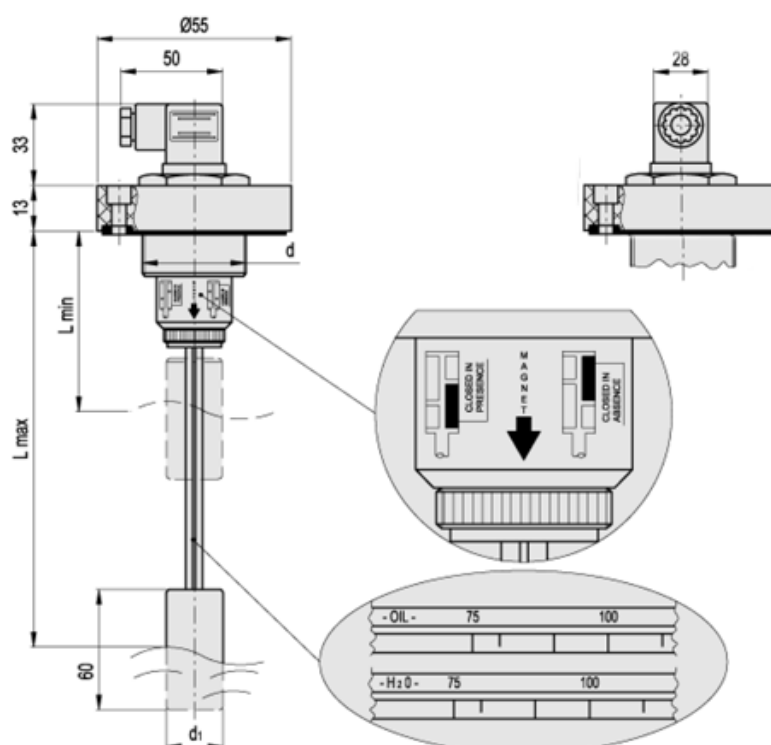

Varenummer: 231111278
Beskrivelse: E+G Niveaumåler m/flange/gevind
HFLT-E+3F-1+a L=360 mm / min 85 mm

Mål

d = G 1
d1 = 30
Kontakt = NO Normalt åben / NC Normalt lukket
Længde max = 360
Længde min = 85
Note = Se datablad under dokumenter
Spænding = 100VDC 150VAC 1A 10W 10VA
Vægt (g) = 110